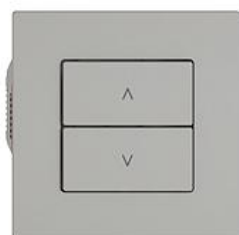

Fiche technique: 3404.2.G.A.65
EDIZIO.liv

EDIZIO.liv Interrupteur pour stores Wisier 1 canal

EDIZIO.liv est l'aboutissement de la compétence en design de plus de 100 ans de Feller.

couleur:

- | | | |
|--------------------------------|-------------------------------------|-------------------------------------|
| <input type="checkbox"/> crema | <input type="checkbox"/> umbra | <input type="checkbox"/> noir |
| <input type="checkbox"/> blanc | <input type="checkbox"/> gris clair | <input type="checkbox"/> gris foncé |

Feller-NR: 3404.2.G.A.65

E-NR: 331 306 030

EAN: 7613175463810

EDIZIO.liv - Interrupteur pour stores Wisier 1 canal - 2 contacts de commutation, 2 A chacun, 230 V AC - Pour 1 moteur jusqu'à 460 VA avec interrupteur fin de course (volets roulants, stores, jalousie, marquise) - Avec bornes enfichables - Éclairé par LED intégrée - 2 touches - Système de fixation SNAPFIX® - Profondeur 36 mm - G.A - gris clair - IP20 - 60 x 60 mm

sans halogène: Oui

application: commande de consommateurs électriques

qualité du matériau: matière thermoplastique

nombre de points actionnable: 2

matériau: matière synthétique

nombre de touches: 2

avec affichage LED: Oui

 EDIZIO.liv - 1/2 touche Wisier, disposition 915-3400.2.M.GMI.65
verticale des touches - Avec symbole Flèche 388 067 030
Montée/Descente - gris clair

Fiche technique: 3404.2.G.A.65

EDIZIO.liv - 1/2 touche Wiser, disposition
verticale des touches - Avec symbole Flèche
Montée/Descente - gris clair