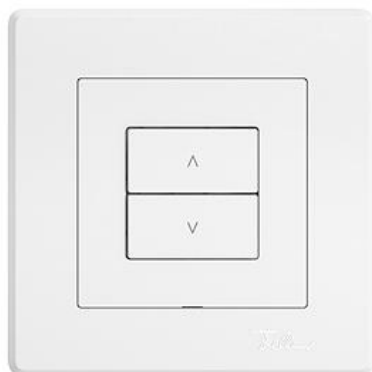

Fiche technique: 3404.2.GMI.A.61
EDIZIO.liv
EDIZIO.liv Interrupteur pour stores Wisser 1 canal

EDIZIO.liv est l'aboutissement de la compétence en design de plus de 100 ans de Feller.

couleur:

- | | | |
|--------------------------------|-------------------------------------|-------------------------------------|
| <input type="checkbox"/> crema | <input type="checkbox"/> umbra | <input type="checkbox"/> noir |
| <input type="checkbox"/> blanc | <input type="checkbox"/> gris clair | <input type="checkbox"/> gris foncé |

Feller-NR: 3404.2.GMI.A.61

E-NR: 331 300 000

EAN: 7613175463865

EDIZIO.liv - Interrupteur pour stores Wisser 1 canal - 2 contacts de commutation, 2 A chacun, 230 V AC - Pour 1 moteur jusqu'à 460 VA avec interrupteur fin de course (volets roulants, stores, jalousie, marquise) - Avec bornes enfichables - Éclairé par LED intégrée - 2 touches - Système de fixation SNAPFIX® - Profondeur 36 mm - GMI.A - blanc - IP20 - 96 x 96 mm (93 x 93 mm)

sans halogène:	Oui
application:	commande de consommateurs électriques
qualité du matériau:	matière thermoplastique
nombre de points actionnable:	2
matériau:	matière synthétique
nombre de touches:	2
avec affichage LED:	Oui

Accessoires:

	Name / Kategorie	Feller-Nr / E-NR
	EDIZIO.liv - Set de recouvrement interrupteur pour stores Wisser 1 canal - 2 touches - blanc	920-3404.2.GMI.A.61 388 151 000
	EDIZIO.liv - 1/2 touche Wisser, disposition verticale des touches - Avec symbole Flèche Montée/Descente - blanc	915-3400.2.M.GMI.61 388 067 000
	EDIZIO.liv - 1/2 touche Wisser, disposition verticale des touches - Avec symbole Flèche Montée/Descente - blanc	915-3400.2.M.GMI.61 388 067 000