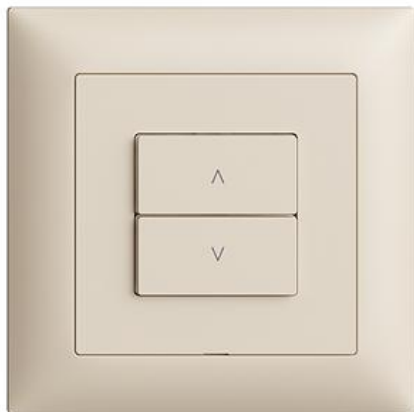

Fiche technique: 3404.2.W.FMI.35
EDIZIOdue colore
Interrupteur pour stores Wiser 1 canal WLAN Gen.B

couleur:
 crema

 coffee

 noir

 blanc

 gris clair

 gris foncé

Assortiment:
 F

 FMI

 FX.54

Feller-NR: 3404.2.W.FMI.35

E-NR: 333 310 010

EAN: 7613175371573

Interrupteur pour stores Wiser 1 canal WLAN Gen.B - 2 contacts de commutation, 2 A chacun, 230 V AC - Permet l'intégration de l'ensemble du système Wiser dans un réseau domestique WLAN via app - Pour 1 moteur jusqu'à 460 VA avec interrupteur fin de course (volets roulants, stores, jalousie, marquise) - Avec bornes enfichables - Éclairé par LED intégrée - 2 touches - Profondeur 36 mm - FMI - crema - IP20 - 88 x 88 mm

sans halogène:	Oui
application:	commande de consommateurs électriques
qualité du matériau:	matière thermoplastique
nombre de points actionnable:	2
matériau:	matière synthétique
nombre de touches:	2
avec affichage LED:	Oui

Accessoires:

	Name / Kategorie	Feller-Nr / E-NR
	1/2 touche Wiser, disposition verticale des touches - Avec symbole Flèche Montée/Descente - crema	915-3400.2.M.FMI.35 377 310 010
	1/2 touche Wiser, disposition verticale des touches - Avec symbole Flèche Montée/Descente - crema	915-3400.2.M.FMI.35 377 310 010
	Set de recouvrement interrupteur pour stores Wiser 1 canal - 2 touches - FMI - crema	920-3404.2.FMI.35 333 860 010