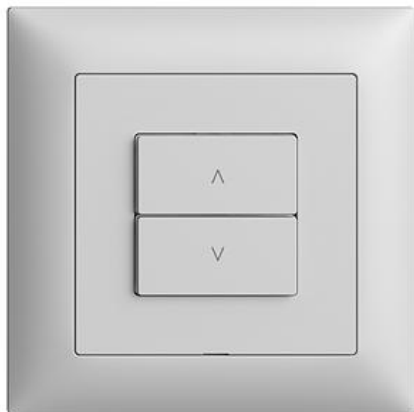

Fiche technique: 3404.2.W.FMI.65
EDIZIOdue colore
Interrupteur pour stores Wiser 1 canal WLAN Gen.B

couleur:
 crema

 coffee

 noir

 blanc

 gris clair

 gris foncé

Assortiment:
 F

 FMI

 FX.54

Feller-NR: 3404.2.W.FMI.65

E-NR: 333 310 030

EAN: 7613175371641

Interrupteur pour stores Wiser 1 canal WLAN Gen.B - 2 contacts de commutation, 2 A chacun, 230 V AC - Permet l'intégration de l'ensemble du système Wiser dans un réseau domestique WLAN via app - Pour 1 moteur jusqu'à 460 VA avec interrupteur fin de course (volets roulants, stores, jalousie, marquise) - Avec bornes enfichables - Éclairé par LED intégrée - 2 touches - Profondeur 36 mm - FMI - gris clair - IP20 - 88 x 88 mm

sans halogène:	Oui
application:	commande de consommateurs électriques
qualité du matériau:	matière thermoplastique
nombre de points actionnable:	2
matériau:	matière synthétique
nombre de touches:	2
avec affichage LED:	Oui

Accessoires:

	Name / Kategorie	Feller-Nr / E-NR
	1/2 touche Wiser, disposition verticale des touches - Avec symbole Flèche Montée/Descente - gris clair	915-3400.2.M.FMI.65 377 310 030
	1/2 touche Wiser, disposition verticale des touches - Avec symbole Flèche Montée/Descente - gris clair	915-3400.2.M.FMI.65 377 310 030
	Set de recouvrement interrupteur pour stores Wiser 1 canal - 2 touches - FMI - gris clair	920-3404.2.FMI.65 333 860 030