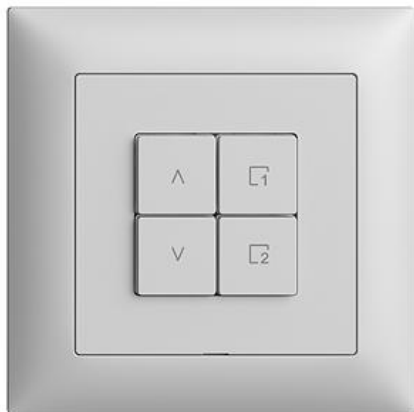

**Fiche technique: 3404.4.S.FMI.65**
**EDIZIOdue colore**
**Interrupteur pour stores Wiser 1 canal scène**

**couleur:**
 crema

 coffee

 noir

 blanc

 gris clair

 gris foncé

**Assortiment:**
 F

 FMI

 FX.54

**Feller-NR:** 3404.4.S.FMI.65

**E-NR:** 333 320 030

**EAN:** 7613175376516

Interrupteur pour stores Wiser 1 canal scène - 2 contacts de commutation, 2 A chacun, 230 V AC - Pour 1 moteur jusqu'à 460 VA avec interrupteur fin de course (volets roulants, stores, jalousie, marquise) - Le touche de scène vous permet d'enregistrer et de rappeler des scènes - Avec bornes enfichables - Éclairé par LED intégrée - 4 touches - Profondeur 36 mm - FMI - gris clair - IP20 - 88 x 88 mm

**avec affichage LED:** Oui

**Accessoires:**

**Name / Kategorie**

Set de recouvrement interrupteur pour stores Wiser 1 canal scène - 4 touches - FMI - gris clair

**Feller-Nr / E-NR**

 920-3404.4.S.FMI.65  
 333 870 030

1/4 touche Wiser - Avec symbole Scène 1 - gris clair

 915-3400.4.S1.FMI.65  
 377 470 030

1/2 touche Wiser, disposition verticale des touches - Avec symbole Flèche Montée/Descente - gris clair

 915-3400.2.M.FMI.65  
 377 310 030