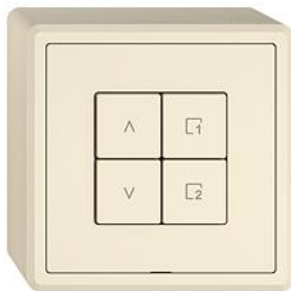

EDIZIO.liv

EDIZIO.liv Wisser Storenschalter 1-Kanal Szene

EDIZIO.liv bringt die über 100-jährige Designkompetenz bei Feller auf den Punkt. Jedes De

Farbe:

 crema

 umbra

 schwarz

 weiss

EAN: 7613175467962

EDIZIO.liv - Wisser Storenschalter 1-Kanal Szene - 2 Schaltkontakte, je 2 A, 230 V AC - Für 1 Antrieb bis 460 VA mit Endschalter (Rolladen, Storen, Lamellenstoren, Markise) - Die Szenentaste ermöglicht das Speichern und Abrufen von Szenen - Mit Steckklemmen - Beleuchtbar mit integrierter LED - 4 Tasten - SNAPFIX® Befestigungssystem - Anbauhöhe 57 mm - GX.54.A - crema - IP20 - 74 x 74 mm

Halogenfrei:

Ja

Anwendung:

steuern elektrischer Verbraucher

Werkstoffgüte:

Thermoplast

Anzahl der Betätigungspunkte

4

Wisser Magnet - Mit Karabiner - Rot - Zur Inbetriebnahme von Wisser by Feller

Feller-Nr / E-NR

3420-2.MAG
333 999 200

Frontplatte für Wisser Abdeckset

900-3400.0.GMI.35
388 007 010

EDIZIO.liv - Wisser 1/2-Taste, vertikale Tastenlage - Mit Symbol Pfeil Auf/Ab - crema