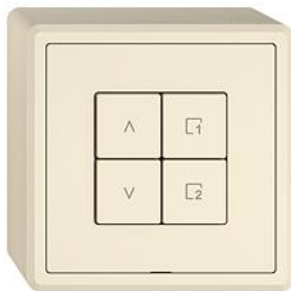

EDIZIO.liv

EDIZIO.liv Wisser Storenschalter 1-Kanal Szene WLAN Gen.B

EDIZIO.liv bringt die über 100-jährige Designkompetenz bei Feller auf den Punkt. Jedes De

Farbe:

 crema

 umbra

 schwarz

 weiss

EAN: 7613175471129

EDIZIO.liv - Wisser Storenschalter 1-Kanal Szene WLAN Gen.B - 2 Schaltkontakte, je 2 A, 230 V AC - Ermöglicht das Einbinden der kompletten Wisser Anlage in ein WLAN-Heimnetzwerk per App - Für 1 Antrieb bis 460 VA mit Endschalter (Rolladen, Storen, Lamellenstoren, Markise) - Die Szenentaste ermöglicht das Speichern und Abrufen von Szenen - Mit Steckklemmen - Beleuchtbar mit integrierter LED - 4 Tasten - SNAPFIX® Befestigungssystem - Anbauhöhe 57 mm - GX.54.A - crema - IP20 - 74 x 74 mm

Halogenfrei:

Ja

Anwendung:

steuern elektrischer Verbraucher

Werkstoffgüte:

Thermoplast

Anzahl der Betätigungspunkte

4

Feller-Nr / E-NR

Frontplatte für Wisser Abdeckset

900-3400.0.GMI.35

388 007 010

EDIZIO.liv - Wisser 1/2-Taste, vertikale

915-3400.2.M.GMI.35

Tastenlage - Mit Symbol Pfeil Auf/Ab - crema

388 067 010