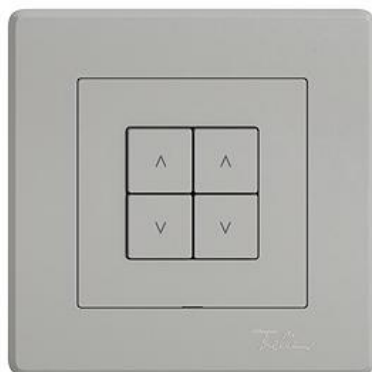

**Scheda dati: 3405.4.GMI.A.65**
**EDIZIO.liv**

EDIZIO.liv Interruttore per tapparelle Wiser 2 canali

EDIZIO.liv è la sintesi degli oltre 100 anni di competenza di Feller nell'ambito del design. C

**colore:**
 crema

 umbra

 nero

 bianco

 grigio chiaro

 grigio scuro

**Esecuzione:**
 GMI.A

 G.A

 GX.54.A

**Feller-NR:** 3405.4.GMI.A.65

**E-NR:** 331 340 030

**EAN:** 7613175472843

EDIZIO.liv - Interruttore per tapparelle Wiser 2 canali - 4 contatti di commutazione, 2 A ciascuno, 230 V AC - Per 2 azionamenti fino a 460 VA con pulsante di fine corsa (tapparelle, rolladen, tenda,) - Con morsetti a innesto - Illuminato con LED integrato - 4 tasti - Sistema de fissaggio SNAPFIX® - Profondità 36 mm - GMI.A - grigio chiaro - IP20 - 96 x 96 mm (93 x 93 mm)

**con indicatore a LED:** Sì

**Accessorio:**

**Name / Kategorie**
**Feller-Nr / E-NR**

Magnete Wiser - Con moschettone  
- rosso - Per la messa in funzione di Wiser by Feller

3420-2.MAG

333 999 200

Placca frontale per set di copertura Wiser