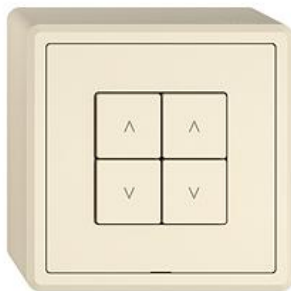

EDIZIO.liv

EDIZIO.liv Wisser Storenschalter 2-Kanal

EDIZIO.liv bringt die über 100-jährige Designkompetenz bei Feller auf den Punkt. Jedes De

Farbe:

 crema

 umbra

 schwarz

 weiss

EAN: 7613175472867

EDIZIO.liv - Wisser Storenschalter 2-Kanal - 4 Schaltkontakte, je 2 A, 230 V AC - Für 2 Antriebe bis 460 VA mit Endschalter (Rolladen, Storen, Lamellenstoren, Markise) - Mit Steckklemmen - Beleuchtbar mit integrierter LED - 4 Tasten - SNAPFIX® Befestigungssystem - Anbauhöhe 57 mm - GX.54.A - crema - IP20 - 74 x 74 mm

Halogenfrei: Ja

Anwendung: steuern elektrischer Verbraucher

Werkstoffgüte: Thermoplast

Anzahl der Betätigungspunkte: 4

Werkstoff: Kunststoff

Anzahl der Tasten: 4

Mit LED-Anzeige: Ja

Zubehör:

Name / Kategorie

Wisser Magnet - Mit Karabiner - Rot - Zur Inbetriebnahme von Wisser by Feller

Feller-Nr / E-NR

3420-2.MAG

333 999 200

Frontplatte für Wisser Abdeckset

900-3400.0.GMI.35

388 007 010