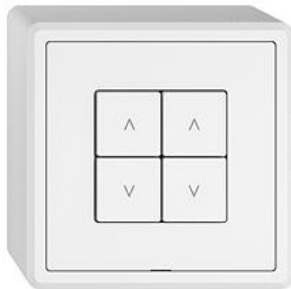

EDIZIO.liv

EDIZIO.liv Wisser Storenschalter 2-Kanal

EDIZIO.liv bringt die über 100-jährige Designkompetenz bei Feller auf den Punkt. Jedes De

Farbe:

 crema

 umbra

 schwarz

 weiss

EAN: 7613175474458

EDIZIO.liv - Wisser Storenschalter 2-Kanal - 4 Schaltkontakte, je 2 A, 230 V AC - Für 2 Antriebe bis 460 VA mit Endschalter (Rolladen, Storen, Lamellenstoren, Markise) - Mit Steckklemmen - Beleuchtbar mit integrierter LED - 4 Tasten - SNAPFIX® Befestigungssystem - Anbauhöhe 57 mm - GX.54.A - weiss - IP20 - 74 x 74 mm

Halogenfrei: Ja

Anwendung: steuern elektrischer Verbraucher

Werkstoffgüte: Thermoplast

Anzahl der Betätigungspunkte: 4

Werkstoff: Kunststoff

Anzahl der Tasten: 4

Mit LED-Anzeige: Ja

Zubehör:

Name / Kategorie

Feller-Nr / E-NR

EDIZIO.liv - Abdeckset Wisser Storenschalter 2-Kanal - 4 Tasten - Ohne Abdeckrahmen - weiss

920-3405.4.G.A.61

388 154 000

EDIZIO.liv - Wisser 1/2-Taste, vertikale Tastenlage - Mit Symbol Pfeil Auf/Ab - weiss