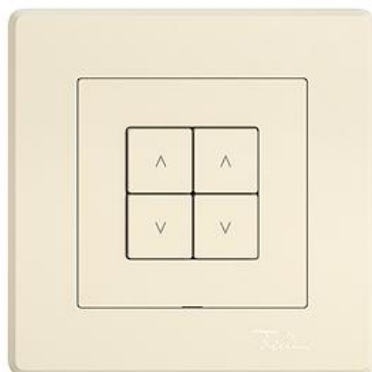

**Fiche technique: 3405.4.W.GMI.A.35**
**EDIZIO.liv**

EDIZIO.liv Interrupteur pour stores Wiser 2 canaux WLAN Gen.B

EDIZIO.liv est l'aboutissement de la compétence en design de plus de 100 ans de Feller.

 GX.54.A

**Feller-NR:** 3405.4.W.GMI.A.35

**E-NR:** 331 350 010

**EAN:** 7613175474540

EDIZIO.liv - Interrupteur pour stores Wiser 2 canaux WLAN Gen.B - 4 contacts de commutation, 2 A chacun, 230 V AC - Permet l'intégration de l'ensemble du système Wiser dans un réseau domestique WLAN via app - Pour 2 moteurs jusqu'à 460 VA avec interrupteur fin de course (volets roulants, stores, jalousie, marquise) - Avec bornes enfichables - Éclairé par LED intégrée - 4 touches - Système de fixation SNAPFIX® - Profondeur 36 mm - GMI.A - crema - IP20 - 96 x 96 mm (93 x 93 mm)

**avec affichage LED:** Oui

**Accessoires:**
**Name / Kategorie**
**Feller-Nr / E-NR**

 EDIZIO.liv - 1/2 touche Wiser, disposition verticale des touches - Avec symbole Flèche Montée/Descente - crema

 915-3400.2.M.GMI.35  
 388 067 010

 EDIZIO.liv - 1/2 touche Wiser, disposition verticale des touches - Avec symbole Flèche Montée/Descente - crema

 915-3400.2.M.GMI.35  
 388 067 010

**Fiche technique: 3405.4.W.GMI.A.35**

	Plaque frontale pour set de recouvrement Wisser	900-3400.0.GMI.35
		388 007 010
	Aimant Wisser - Avec mousqueton - rouge - Pour la mise en service de Wisser by Feller	3420-2.MAG 333 999 200
	EDIZIO.liv - Set de recouvrement interrupteur pour stores Wisser 2 canaux - 4 touches - crema	920-3405.4.GMI.A.35 388 155 010
	EDIZIO.liv - 1/4 touche Wisser - Avec symbole + (Plus) - crema	915-3400.4.PLUS.GMI.35 388 079 010
	EDIZIO.liv - 1/4 touche Wisser - Avec symbole ? (Moins) - crema	915-3400.4.MIN.GMI.35 388 077 010