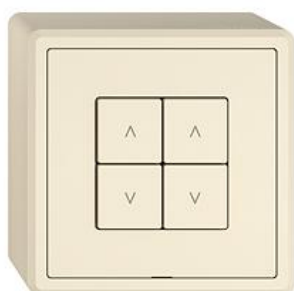

Fiche technique: 3405.4.W.GX.54.A.35
EDIZIO.liv
EDIZIO.liv Interrupteur pour stores Wiser 2 canaux WLAN Gen.B

EDIZIO.liv est l'aboutissement de la compétence en design de plus de 100 ans de Feller.

couleur:

EAN: 7613175452210

EDIZIO.liv - Interrupteur pour stores Wiser 2 canaux WLAN Gen.B - 4 contacts de commutation, 2 A chacun, 230 V AC - Permet l'intégration de l'ensemble du système Wiser dans un réseau domestique WLAN via app - Pour 2 moteurs jusqu'à 460 VA avec interrupteur fin de course (volets roulants, stores, jalousie, marquise) - Avec bornes enfichables - Éclairé par LED intégrée - 4 touches - Système de fixation SNAPFIX® - Hauteur 57 mm - GX.54.A - crema - IP20 - 74 x 74 mm

sans halogène:	Oui
application:	commande de consommateurs électriques
qualité du matériau:	matière thermoplastique
nombre de points actionnable:	4
matériau:	matière synthétique
nombre de touches:	4
avec affichage LED:	Oui

Accessoires:

	Name / Kategorie	Feller-Nr / E-NR
	Plaque frontale pour set de recouvrement Wiser	900-3400.0.GMI.35 388 007 010
	EDIZIO.liv - 1/2 touche Wiser, disposition verticale des touches - Avec symbole Flèche Montée/Descente - crema	915-3400.2.M.GMI.35 388 067 010
	EDIZIO.liv - 1/2 touche Wiser, disposition verticale des touches - Avec symbole Flèche Montée/Descente - crema	915-3400.2.M.GMI.35 388 067 010