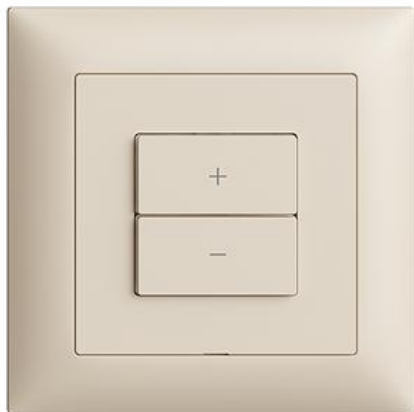

Fiche technique: 3406.2.FMI.35
EDIZIOdue colore
Variateur universel LED Wiser 1 canal

couleur:
 crema

 coffee

 noir

 blanc

 gris clair

 gris foncé

Assortiment:
 F

 FMI

 FX.54

Feller-NR: 3406.2.FMI.35

E-NR: 333 360 010

EAN: 7613175392202

Variateur universel LED Wiser 1 canal - 1 sortie graduable, 230V AC - Pour LED rétrofit variables 150 VA (RC) / 60 VA (RL) - Pour transformateurs réglables avec source lumineuse BT (halogène, LED) 300 VA - Mode de charge mixte de transformateurs électroniques et conventionnels n'est pas possible - Luminosité minimale et maximale réglable - Avec bornes enfichables - Éclairé par LED intégrée - 2 touches - Profondeur 36 mm - FMI - crema - IP20 - 88 x 88 mm

sans halogène: Oui

application: commande de consommateurs électriques

qualité du matériau: matière thermoplastique

nombre de points actionnable: 2

matériau: matière synthétique

nombre de touches: 2

avec affichage LED: Oui

Accessoires:
Name / Kategorie
Feller-Nr / E-NR
 1/2 touche Wiser, disposition horizontale des touches - Sans symbole - crema

 915-3400.2.H.FMI.35
 377 260 010

 Plaque frontale pour set de recouvrement Wiser