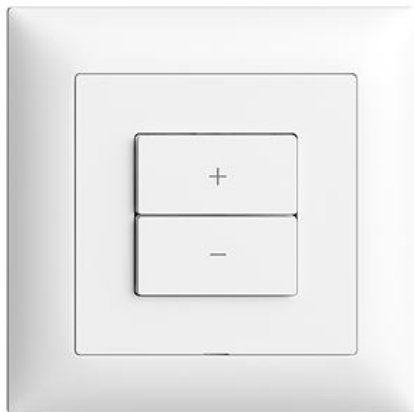

Fiche technique: 3406.2.FMI.61
EDIZIOdue colore
Variateur universel LED Wiser 1 canal

couleur:
 crema

 coffee

 noir

 blanc

 gris clair

 gris foncé

Assortiment:
 F

 FMI

 FX.54

Feller-NR: 3406.2.FMI.61

E-NR: 333 360 000

EAN: 7613175392264

Variateur universel LED Wiser 1 canal - 1 sortie graduable, 230V AC - Pour LED rétrofit variables 150 VA (RC) / 60 VA (RL) - Pour transformateurs réglables avec source lumineuse BT (halogène, LED) 300 VA - Mode de charge mixte de transformateurs électroniques et conventionnels n'est pas possible - Luminosité minimale et maximale réglable - Avec bornes enfichables - Éclairé par LED intégrée - 2 touches - Profondeur 36 mm - FMI - blanc - IP20 - 88 x 88 mm

sans halogène: Oui

application: commande de consommateurs électriques

qualité du matériau: matière thermoplastique

nombre de points actionnable: 2

matériau: matière synthétique

nombre de touches: 2

avec affichage LED: Oui

Accessoires:
Name / Kategorie

 1/2 touche Wiser, disposition horizontale des touches - Sans symbole - blanc

Feller-Nr / E-NR

 915-3400.2.H.FMI.61
 377 260 000

 Plaque frontale pour set de recouvrement Wiser
 Feller-Nr / E-NR
 900-3400.0.FMI.61
 377 501 000