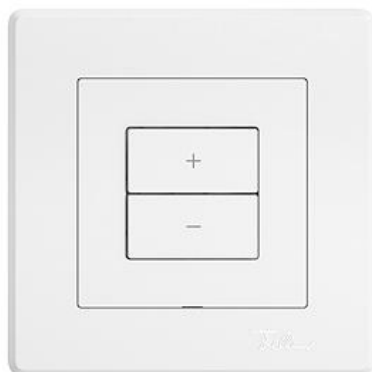

Scheda dati: 3406.2.GMI.A.61

EDIZIO.liv

EDIZIO.liv Variatore universale LED Wiser 1 canale

EDIZIO.liv è la sintesi degli oltre 100 anni di competenza di Feller nell'ambito del design. C

colore:

crema	umbra	nero
bianco	grigio chiaro	grigio scuro

Esecuzione:

GMI.A	G.A	GX.54.A

Feller-NR: 3406.2.GMI.A.61

E-NR: 331 360 000

EAN: 7613175458915

EDIZIO.liv - Variatore universale LED Wiser 1 canale - 1 uscita dimmerabile, 230 V AC - Per retrofit LED variabili 150 VA (RC) / 60 VA (RL) - Per trasformatori variabili (RC/RL) con fonti luminose BT (alogeno, LED) 300 VA - La combinazione di trasformatori elettronici e convenzionali in esercizio a carico misto non è possibile - Luminosità minima e massima regolabile - Con morsetti a innesto - Illuminato con LED integrato - 2 tasti - Sistema di fissaggio SNAPFIX® - Profondità 36 mm - GMI.A - bianco - IP20 - 96 x 96 mm (93 x 93 mm)

senza alogeni:	Sì
applicazione:	controllo di utenze elettriche
qualità del materiale:	materiale termoplastico
numero di punti di azionamento:	2
materiale:	materiale sintetico
numero di tasti:	2
con indicatore a LED:	Sì

Accessorio:

	Name / Kategorie	Feller-Nr / E-NR
	EDIZIO.liv - Set di copertura variatore Wiser 1 canale - 2 tasti - bianco	920-3406.2.GMI.A.61 388 157 000
	Placca frontale per set di copertura Wiser	900-3400.0.GMI.61 388 007 000