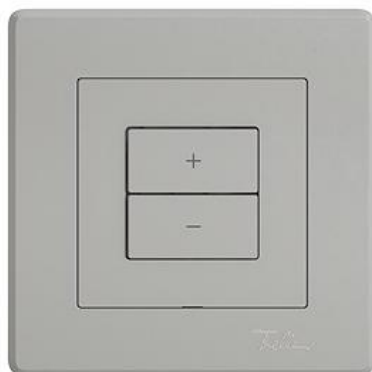

Fiche technique: 3406.2.GMI.A.65
EDIZIO.liv
EDIZIO.liv Variateur universel LED Wiser 1 canal

EDIZIO.liv est l'aboutissement de la compétence en design de plus de 100 ans de Feller.

couleur:

- | | | |
|--------------------------------|-------------------------------------|-------------------------------------|
| <input type="checkbox"/> crema | <input type="checkbox"/> umbra | <input type="checkbox"/> noir |
| <input type="checkbox"/> blanc | <input type="checkbox"/> gris clair | <input type="checkbox"/> gris foncé |

Feller-NR: 3406.2.GMI.A.65

E-NR: 331 360 030

EAN: 7613175458922

EDIZIO.liv - Variateur universel LED Wiser 1 canal - 1 sortie graduable, 230V AC - Pour LED rétrofit variables 150 VA (RC) / 60 VA (RL) - Pour transformateurs réglables avec source lumineuse BT (halogène, LED) 300 VA - Mode de charge mixte de transformateurs électroniques et conventionnels n'est pas possible - Luminosité minimale et maximale réglable - Avec bornes enfichables - Éclairé par LED intégrée - 2 touches - Système de fixation SNAPFIX® - Profondeur 36 mm - GMI.A - gris clair - IP20 - 96 x 96 mm (93 x 93 mm)

sans halogène:	Oui
application:	commande de consommateurs électriques
qualité du matériau:	matière thermoplastique
nombre de points actionnable:	2
matériau:	matière synthétique
nombre de touches:	2
avec affichage LED:	Oui