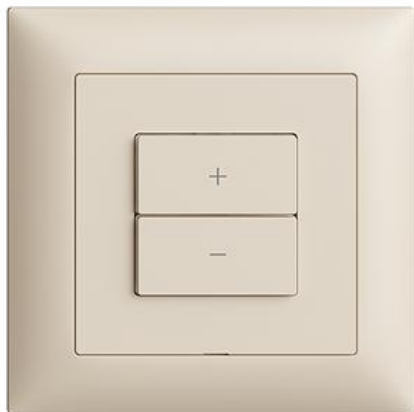

EDIZIOdue colore

Variateur universel LED Wiser 1 canal WLAN Gen.B

couleur:
 crema

 coffee

 noir

 blanc

 gris clair

 gris foncé

Assortiment:
 F

 FMI

 FX.54

Feller-NR: 3406.2.W.FMI.35

E-NR: 333 370 010

EAN: 7613175397733

Variateur universel LED Wiser 1 canal WLAN Gen.B - 1 sortie graduable, 230V AC - Permet l'intégration de l'ensemble du système Wiser dans un réseau domestique WLAN via app - Pour LED rétrofit variables 150 VA (RC) / 60 VA (RL) - Pour transformateurs réglables avec source lumineuse BT (halogène, LED) 300 VA - Mode de charge mixte de transformateurs électroniques et conventionnels n'est pas possible - Luminosité minimale et maximale réglable - Avec bornes enfichables - Éclairé par LED intégrée - 2 touches - Profondeur 36 mm - FMI - crema - IP20 - 88 x 88 mm

sans halogène: Oui

application: commande de consommateurs électriques

qualité du matériau: matière thermoplastique

nombre de points actionnable: 2

matériau: matière synthétique

nombre de touches: 2

avec affichage LED: Oui

Accessoires:

Name / Kategorie

Plaque frontale pour set de recouvrement Wiser

Feller-Nr / E-NR

900-3400.0.FMI.35

377 501 010

Set de recouvrement variateur Wiser 1 canal - 2 touches - FMI - crema

920-3406.2.FMI.35