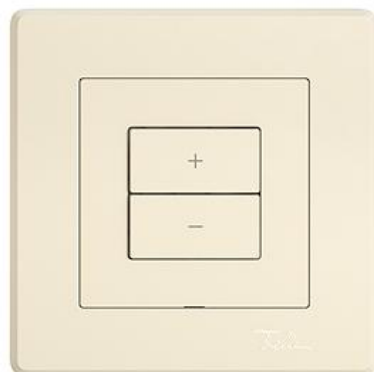

Scheda dati: 3406.2.W.GMI.A.35

EDIZIO.liv

EDIZIO.liv Variatore universale LED Wiser 1 canale WLAN Gen.B

EDIZIO.liv è la sintesi degli oltre 100 anni di competenza di Feller nell'ambito del design. C

colore:

- | | | |
|--|--|--|
|  crema |  umbra |  nero |
|  bianco |  grigio chiaro |  grigio scuro |

Esecuzione:

- | | | |
|---|--|---|
|  GMI.A |  G.A |  GX.54.A |
|---|--|---|

Feller-NR: 3406.2.W.GMI.A.35

E-NR: 331 370 010

senza alogeni:	Si
applicazione:	controllo di utenze elettriche
qualità del materiale:	materiale termoplastico
numero di punti di azionamento:	2
materiale:	materiale sintetico
numero di tasti:	2
con indicatore a LED:	Si

Accessorio:

Name / Kategorie

EDIZIO.liv - 1/2 tasto Wiser, disposizione orizzontale dei tasti - Senza simbolo - crema

Feller-Nr / E-NR

915-3400.2.H.GMI.35
388 062 010

Placca frontale per set di copertura Wiser