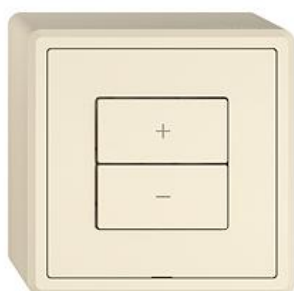

Fiche technique: 3406.2.W.GX.54.A.35
EDIZIO.liv

EDIZIO.liv Variateur universel LED Wisier 1 canal WLAN Gen.B

EDIZIO.liv est l'aboutissement de la compétence en design de plus de 100 ans de Feller.

couleur:

- | | | |
|---|--|--|
|  crema |  umbra |  noir |
|  blanc |  gris clair |  gris foncé |

Assortiment:

- | | | |
|---|---|---|
|  GMI.A |  G.A |  GX.54.A |
|---|---|---|

Feller-NR: 3406.2.W.GX.54.A.35

E-NR: 331 371 010

EAN: 7613175466583

EDIZIO.liv - Variateur universel LED Wisier 1 canal WLAN Gen.B - 1 sortie graduable, 230V AC - Permet l'intégration de l'ensemble du système Wisier dans un réseau domestique WLAN via app - Pour LED rétrofit variables 150 VA (RC) / 60 VA (RL) - Pour transformateurs réglables avec source lumineuse BT (halogène, LED) 300 VA - Mode de charge mixte de transformateurs électroniques et conventionnels n'est pas possible - Luminosité minimale et maximale réglable - Avec bornes enfichables - Éclairé par LED intégrée - 2 touches - Système de fixation SNAPFIX® - Hauteur 57 mm - GX.54.A - crema - IP20 - 74 x 74 mm

sans halogène:	Oui
application:	commande de consommateurs électriques
qualité du matériau:	matière thermoplastique
nombre de points actionnable:	2
matériau:	matière synthétique
nombre de touches:	2
avec affichage LED:	Oui