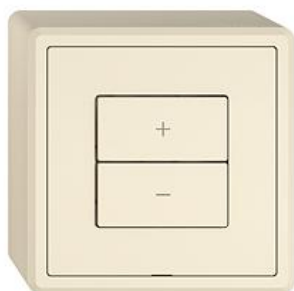

Scheda dati: 3406.2.W.GX.54.A.35

EDIZIO.liv

EDIZIO.liv Variatore universale LED Wiser 1 canale WLAN Gen.B

EDIZIO.liv è la sintesi degli oltre 100 anni di competenza di Feller nell'ambito del design. C

colore:

Feller-NR: 3406.2.W.GX.54.A.35

E-NR: 331 371 010

EAN: 7613175466583

EDIZIO.liv - Variatore universale LED Wiser 1 canale
 WLAN Gen.B - 1 uscita dimmerabile, 230 V AC -
 Permette di collegare l'intero sistema Wiser in una rete
 domestica WLAN tramite l'app - Per retrofit LED variabili
 150 VA (RC) / 60 VA (RL) - Per trasformatori variabili
 (RC/RL) con fonti luminose BT (alogeno, LED) 300 VA -
 La combinazione di trasformatori elettronici e
 convenzionali in esercizio a carico misto non è possibile
 - Luminosità minima e massima regolabile - Con
 morsetti a innesto - Illuminato con LED integrato - 2 tasti
 - Sistema di fissaggio SNAPFIX® - Altezza 57 mm -
 GX.54.A - crema - IP20 - 74 x 74 mm

senza alogeni:	Si
applicazione:	controllo di utenze elettriche
qualità del materiale:	materiale termoplastico
numero di punti di azionamento:	2
materiale:	materiale sintetico
numero di tasti:	2
con indicatore a LED:	Si