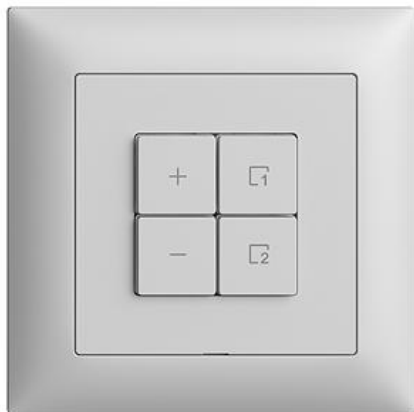

**Fiche technique: 3406.4.S.FMI.65**
**EDIZIOdue colore**
**Variateur universel LED Wiser 1 canal scène**

**couleur:**
 crema

 coffee

 noir

 blanc

 gris clair

 gris foncé

**Assortiment:**
 F

 FMI

 FX.54

**Feller-NR:** 3406.4.S.FMI.65

**E-NR:** 333 380 030

**EAN:** 7613175371696

Variateur universel LED Wiser 1 canal scène - 1 sortie graduable, 230V AC - Pour LED rétrofit variables 150 VA (RC) / 60 VA (RL) - Pour transformateurs réglables avec source lumineuse BT (halogène, LED) 300 VA - Mode de charge mixte de transformateurs électroniques et conventionnels n'est pas possible - Luminosité minimale et maximale réglable - Le touche de scène vous permet d'enregistrer et de rappeler des scènes - Avec bornes enfichables - Éclairé par LED intégrée - 4 touches - Profondeur 36 mm - FMI - gris clair - IP20 - 88 x 88 mm

**sans halogène:** Oui

**application:** commande de consommateurs électriques

**qualité du matériau:** matière thermoplastique

**nombre de points actionnable:** 4

**matériau:** matière synthétique

**nombre de touches:** 4

**avec affichage LED:** Oui

**Accessoires:**
**Name / Kategorie**
 1/4 touche Wiser - Avec symbole Scène 2 - gris clair

**Feller-Nr / E-NR**

 915-3400.4.S2.FMI.65  
 377 480 030

Plaque frontale pour set de recouvrement Wiser