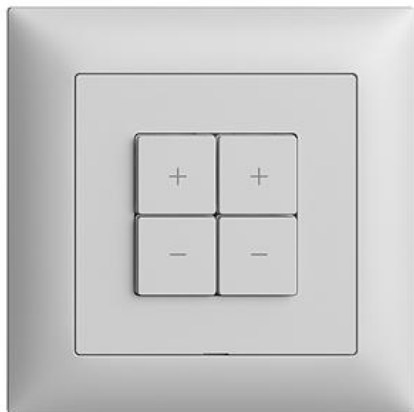

Fiche technique: 3407.4.FMI.65
EDIZIOdue colore
Variateur universel LED Wiser 2 canaux

couleur:
 crema

 coffee

 noir

 blanc

 gris clair

 gris foncé

Assortiment:
 F

 FMI

 FX.54

Feller-NR: 3407.4.FMI.65

E-NR: 333 400 030

EAN: 7613175383590

Variateur universel LED Wiser 2 canaux - 2 sorties graduables, 230V AC - 2 circuits gradateurs séparés - Pour LED rétrofit variables 75 VA (RC) / 25 VA (RL) - Pour transformateurs réglables avec source lumineuse BT (halogène, LED) 150 VA - Mode de charge mixte de transformateurs électroniques et conventionnels n'est pas possible - Luminosité minimale et maximale réglable - Avec bornes enfichables - Éclairé par LED intégrée - 4 touches - Profondeur 36 mm - FMI - gris clair - IP20 - 88 x 88 mm

sans halogène: Oui

application: commande de consommateurs électriques

qualité du matériau: matière thermoplastique

nombre de points actionnable: 4

matériau: matière synthétique

nombre de touches: 4

avec affichage LED: Oui

Accessoires:

Name / Kategorie

Set de recouvrement variateur Wiser 2 canal - 4 touches - FMI - gris clair

Feller-Nr / E-NR

 920-3407.4.FMI.65
 333 910 030

Plaque frontale pour set de recouvrement Wiser

 900-3400.0.FMI.65
 377 501 030