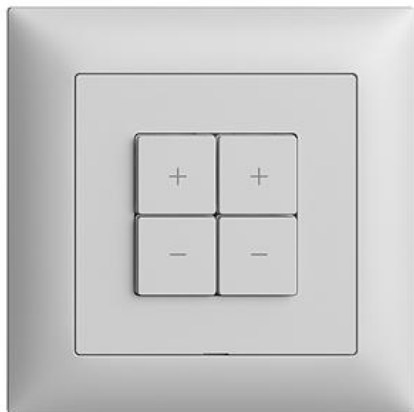

Fiche technique: 3407.4.W.FMI.65
EDIZIOdue colore
Variateur universel LED Wiser 2 canaux WLAN Gen.B

couleur:
 crema

 coffee

 noir

 blanc

 gris clair

 gris foncé

Assortiment:
 F

 FMI

 FX.54

Feller-NR: 3407.4.W.FMI.65

E-NR: 333 410 030

EAN: 7613175374420

Variateur universel LED Wiser 2 canaux WLAN Gen.B - 2 sorties graduables, 230V AC - Permet l'intégration de l'ensemble du système Wiser dans un réseau domestique WLAN via app - 2 circuits gradateurs séparés - Pour LED rétrofit variables 75 VA (RC) / 25 VA (RL) - Pour transformateurs réglables avec source lumineuse BT (halogène, LED) 150 VA - Mode de charge mixte de transformateurs électroniques et conventionnels n'est pas possible - Luminosité minimale et maximale réglable - Avec bornes enfichables - Éclairé par LED intégrée - 4 touches - Profondeur 36 mm - FMI - gris clair - IP20 - 88 x 88 mm

sans halogène:	Oui
application:	commande de consommateurs électriques
qualité du matériau:	matière thermoplastique
nombre de points actionnable:	4
matériau:	matière synthétique
nombre de touches:	4
avec affichage LED:	Oui

Accessoires:
Name / Kategorie
 1/4 touche Wiser - Avec symbole + (Plus) - gris clair

Feller-Nr / E-NR

 915-3400.4.PLUS.FMI.65
 377 460 030

Plaque frontale pour set de recouvrement Wiser

 900-3400.0.FMI.65
 377 501 030