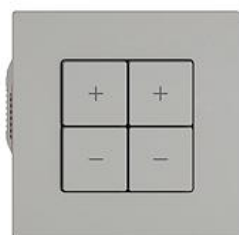

Fiche technique: 3407.4.W.G.A.65
EDIZIO.liv
EDIZIO.liv Variateur universel LED Wiser 2 canaux WLAN Gen.B

EDIZIO.liv est l'aboutissement de la compétence en design de plus de 100 ans de Feller.

couleur:

- | | | |
|--------------------------------|-------------------------------------|-------------------------------------|
| <input type="checkbox"/> crema | <input type="checkbox"/> umbra | <input type="checkbox"/> noir |
| <input type="checkbox"/> blanc | <input type="checkbox"/> gris clair | <input type="checkbox"/> gris foncé |

Feller-NR: 3407.4.W.G.A.65

E-NR: 331 416 030

EAN: 7613175474649

EDIZIO.liv - Variateur universel LED Wiser 2 canaux WLAN Gen.B - 2 sorties graduables, 230V AC - Permet l'intégration de l'ensemble du système Wiser dans un réseau domestique WLAN via app - 2 circuits gradateurs séparés - Pour LED rétrofit variables 75 VA (RC) / 25 VA (RL) - Pour transformateurs réglables avec source lumineuse BT (halogène, LED) 150 VA - Mode de charge mixte de transformateurs électroniques et conventionnels n'est pas possible - Luminosité minimale et maximale réglable - Avec bornes enfichables - Éclairé par LED intégrée - 4 touches - Système de fixation SNAPFIX® - Profondeur 36 mm - G.A - gris clair - IP20 - 60 x 60 mm

sans halogène: Oui

application: commande de consommateurs électriques

qualité du matériau: matière thermoplastique

nombre de points actionnable: 4

matériau: matière synthétique

nombre de touches: 4

avec affichage LED: Oui