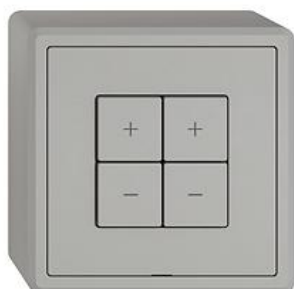

Scheda dati: 3407.4.W.GX.54.A.65

EDIZIO.liv

EDIZIO.liv Variatore universale LED Wiser 2 canali WLAN Gen.B

EDIZIO.liv è la sintesi degli oltre 100 anni di competenza di Feller nell'ambito del design. C

colore:

- | | | |
|--|--|--|
|  crema |  umbra |  nero |
|  bianco |  grigio chiaro |  grigio scuro |

Esecuzione:

- | | | |
|---|---|---|
|  GMI.A |  G.A |  GX.54.A |
|---|---|---|

Feller-NR: 3407.4.W.GX.54.A.65

E-NR: 331 411 030

EAN: 7613175452371

EDIZIO.liv - Variatore universale LED Wiser 2 canali WLAN Gen.B - 2 uscite dimmerabili, 230 V AC - Permette di collegare l'intero sistema Wiser in una rete domestica WLAN tramite l'app - 2 circuiti dimmer separati - Per retrofit LED variabili 75 VA (RC) / 25 VA (RL) - Per trasformatori variabili (RC/RL) con fonti luminose BT (alogeno, LED) 150 VA - La combinazione di trasformatori elettronici e convenzionali in esercizio a carico misto non è possibile - Luminosità minima e massima regolabile - Con morsetti a innesto - Illuminato con LED integrato - 4 tasti - Sistema de fissaggio SNAPPFIX® - Altezza 57 mm - GX.54.A - grigio chiaro - IP20 - 74 x 74 mm

senza alogeni:	Si
applicazione:	controllo di utenze elettriche
qualità del materiale:	materiale termoplastico
numero di punti di azionamento:	4
materiale:	materiale sintetico
numero di tasti:	4
con indicatore a LED:	Si