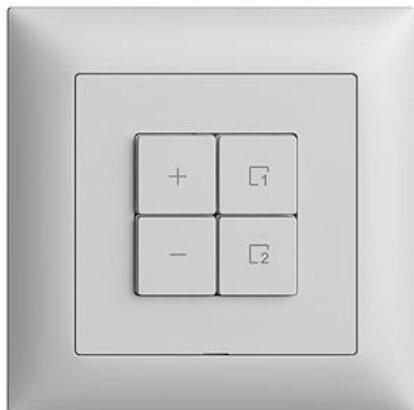

Fiche technique: 3411.4.S.W.FMI.65
EDIZIOdue colore

Variateur DALI Wiser 1 canal scène WLAN Gen.B

couleur:
 crema

 coffee

 noir

 blanc

 gris clair

 gris foncé

Assortiment:
 F

 FMI

 FX.54

Feller-NR: 3411.4.S.W.FMI.65

E-NR: 333 450 030

EAN: 7613175397351

Variateur DALI Wiser 1 canal scène WLAN Gen.B - Certifié DALI-2 - 230 V AC, pour la commande des BE DALI - Permet l'intégration de l'ensemble du système Wiser dans un réseau domestique WLAN via app - Alimentation de tension pour max. 32 BE DALI - Luminosité minimale et maximale réglable - Le touche de scène vous permet d'enregistrer et de rappeler des scènes - Avec bornes enfichables - Éclairé par LED intégrée - 4 touches - Profondeur 36 mm - FMI - gris clair - IP20 - 88 x 88 mm

sans halogène:	Oui
application:	commande de consommateurs électriques
qualité du matériau:	matière thermoplastique
nombre de points actionnable:	4
matériau:	matière synthétique
nombre de touches:	4
avec affichage LED:	Oui

Fiche technique: 3411.4.S.W.FMI.65

	1/4 touche Wiser - Avec symbole Scène 1 - gris clair	915-3400.4.S1.FMI.65 377 470 030
	1/4 touche Wiser - Avec symbole Scène 2 - gris clair	915-3400.4.S2.FMI.65 377 480 030
	Set de recouvrement variateur Wiser 1 canall scène - 4 touches - FMI - gris clair	920-3406.4.S.FMI.65 333 900 030
	Aimant Wiser - Avec mousqueton - rouge - Pour la mise en service de Wiser by Feller	3420-2.MAG 333 999 200