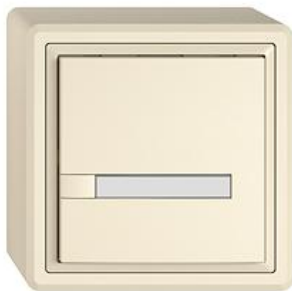

EDIZIO.liv

EDIZIO.liv KNX-Taster RGB

EDIZIO.liv bringt die über 100-jährige Designkompetenz bei Feller auf den Punkt. Jedes De

Farbe:

crema

umbra

schwarz

weiss

hellgrau

dunkelgrau

Bauart:

GMI.A

G.A

GX.54.A

Feller-NR: 4701-1-C.GX.54.A.P.35

E-NR: 329 031 010

EAN: 7613175043425

EDIZIO.liv - KNX-Taster RGB - 21-30 V DC SELV - Grundbedarf max. 250 mW -

KNX-Busanschlussklemme - Inklusive KNX Secure Busankoppler - Besteht aus Funktionseinsatz mit bis zu acht möglichen Tastenbelegungen - Mit Temperaturfühler - SNAPFIX® Befestigungssystem - Ohne LED - Mit Papiereinlage - Einfach-Taste - 1-Tastenbedienung - Anbauhöhe 59 mm - GX.54.A - crema - IP20 - 74 x 74 mm

Montageart:	Unterputz
Mit Display:	Nein
Mit Infrarot-Sensor:	Nein
Mit Raumthermostat:	Nein
Werkstoffgüte:	Thermoplast
Anzahl der Betätigungspunkte	1
Werkstoff:	Kunststoff
Anzahl der Tasten:	1
Mit Beschriftungsfeld:	Ja
Schutzart (IP):	IP20
Mit LED-Anzeige:	Nein

Zubehör:

Name / Kategorie

Feller-Nr / E-NR

EDIZIO.liv - Taste für KNX- und UNI-Taster - 915-4701-11.GMI.P.35
1/1 Taste - Ohne LED - Mit Papiereinlage - 388 087 010
1-Tastenbedienung - crema

EDIZIO.liv - Seitenbaustein - Für KNX und UNI 918-4700.GMI.35
- Set zu 10 Stück - Ohne LED - crema 329 910 010