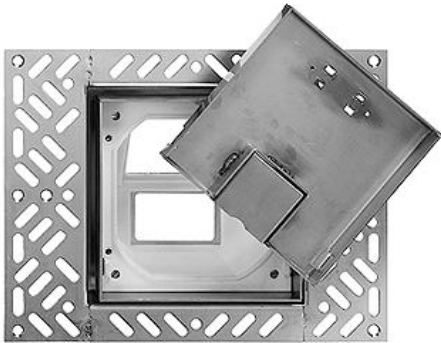

Wand- und Bodendosen

Bodendose Mit Einlagedeckel Einbau bündig

Farbe:

chromstahl geschliffen

Bauart:

Bodendosen BDVE

Bodendosen BDVK

Feller-NR: 7500-3XFLF.BDVE.B.FA

E-NR: 154 715 600

EAN: 7613175166186

Anzahl der einbaubaren Geräte: 3

Kanalbreite: 130 - 130 mm

Nivellierbereich: 220 - 220 mm

Kanalhöhe: 62 - 62 mm

Bodendose - Mit Einlagedeckel - Einbau bündig - Ohne
Apparate - Zur Einlage von Bodenmaterial -
Montagebecher 904-7500-3XFLF.E.B - Bechertiefe
innen 62 mm - Innenmass für Bodeneinlage 122 x 122 x
16,5 mm - Ausschnitte für 3 FLF-Apparate - BDV -
chromstahl geschliffen - Becherfarbe grau - IP20 -
Aussenmass Rahmen 130 x 130 mm - Inkl Nivellier-
und Fixierschrauben