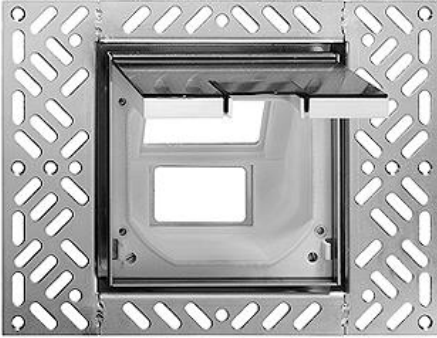

Wand- und Bodendosen

Bodendose Mit Klappdeckel Einbau bündig

Farbe:

chromstahl geschliffen chromstahl geschliffen anthrazit

chromstahl geschliffen gold

Bauart:

Bodendosen BDVK

Feller-NR: 7500-3XFLF.BDVK.B.FB

E-NR: 154 713 650

EAN: 7613175024189

Bodendose - Mit Klappdeckel - Einbau bündig - Ohne
Apparate - Montagebecher 904-7500-3XFLF.K.B -
Klappdeckel aus Chromstahl - Ausschnitte für 3
FLF-Apparate - Bechertiefe innen 62 mm - BDV -
chromstahl geschliffen anthrazit - Becherfarbe grau -
IP20 - Aussenmass Rahmen 130 x 130 mm - Inkl
Nivellier- und Fixierschrauben

Nenngrosse:	0 mm
Anzahl der einbaubaren Geräte	3
Kanalbreite:	130 - 130 mm
Nivellierbereich:	130 - 130 mm
Kanalhöhe:	62 - 62 mm