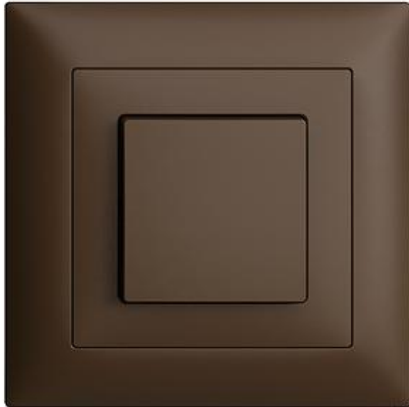

## EDIZIOdue colore Druckschalter Unbeleuchtet

### Farbe:

 crema

 coffee

 schwarz

 weiss

 hellgrau

 dunkelgrau