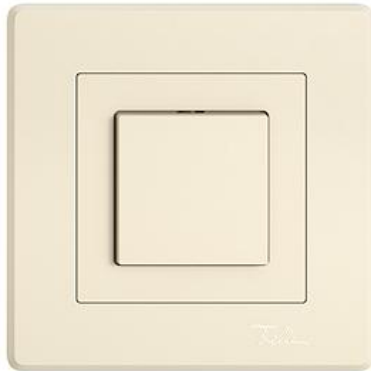

EDIZIO.liv

EDIZIO.liv Druckschalter Unbeleuchtet

EDIZIO.liv bringt die über 100-jährige Designkompetenz bei Feller auf den Punkt. Jedes De

Farbe:

crema

umbra

schwarz

weiss

hellgrau

dunkelgrau

Bauart:

GMI.A

G.A

GX.54.A

Feller-NR: 7566.GMI.A.35

E-NR: 219 090 010

EAN: 7613175464688

EDIZIO.liv - Druckschalter - Unbeleuchtet - Mit Steckklemmen - 16 A, 230 V AC - LED-Last max: 200 W - Kreuz - 6/1 L - Beleuchtbar mit LED und Leucht-Druckknopf - SNAPFIX® Befestigungssystem - Einbautiefe 26 mm - GMI.A - crema - IP20 - 96 x 96 mm (93 x 93 mm)

Nennspannung:	230 V
Montageart:	Unterputz
Zusammenstellung:	Basiselement mit voller Abdeckplatte
Bedienungsart:	Wippe/Taste
Halogenfrei:	Ja
Anschlussart:	Steckklemme
Beleuchtung:	nein
Oberflächenschutz:	unbehandelt
Bemessungsstrom:	16 A
Werkstoffgüte:	Thermoplast
Geeignet für Schutzart (IP):	IP20
Werkstoff:	Kunststoff
Befestigungsart:	Schraubbefestigung
Schaltungsart:	Kreuzschalter
Anzahl der Betätigungswippen:	1
Tastschalter:	Ja