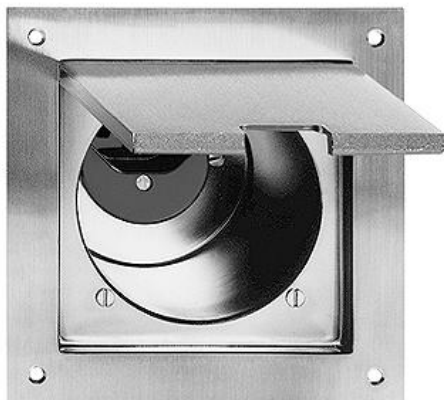

Boîtes pour la paroi et le sol

Prise simple type 23

couleur:

 laiton nickelé

Assortiment:

 Bodendosen PMK

 Bodendosen PMKV

Feller-NR: 87123.PMKV.02

E-NR: 633 608 450

EAN: 7613175141947

Prise simple type 23 - 16 A, 250 V AC, L + N + PE - 100 x 100 mm - Profondeur 97 mm - PMKV - laiton nickelé - IP20

courant nominal:	16 A
tension nominale:	250 V
mode de montage:	encastré
version:	norme suisse type 23
sans halogène:	Oui
nombre d'unités:	1
verrouillable:	Non
avec clapet:	Oui
mode de raccordement:	borne à vis
avec protection renforcée contre les conta	Non
qualité du matériau:	acier affiné
parasurtension:	Non
protection à courant différentiel:	Non
approprié pour indice de protection (IP):	IP20
nombre de prises commandées:	0
avec éclairage de fonction:	Non
avec éclairage d'orientation:	Non
matériau:	métal
courant de défaut assigné:	0 mA
type de fixation:	fixation avec vis
résistance aux chocs:	IK04