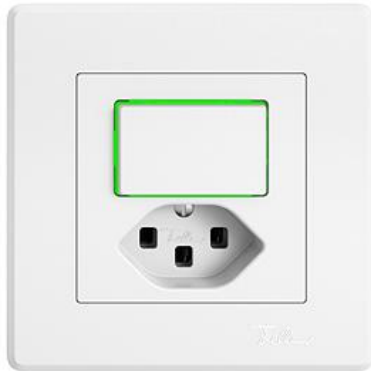

EDIZIO.liv

EDIZIO.liv Piccola combinazione Illuminato Con lente laterale

EDIZIO.liv è la sintesi degli oltre 100 anni di competenza di Feller nell'ambito del design. C

colore:

 bianco

Esecuzione:

 GMI.A

 G.A

 GX.54.A

Feller-NR: 87163.KS.GMI.A.61.84

E-NR: 217 270 000

EAN: 7613175483436

EDIZIO.liv - Piccola combinazione - Illuminato - Con lente laterale - Con interruttore e presa tipo 23 - 16 A, 250 V AC, L + N + PE - Con morsetti a innesto - Carico LED max: 200 W - Spento/invertitore - 3/1 L - Con LED verde 1,0 mA - Illuminazione di controllo - Sistema de fissaggio SNAPFIX® - Profondità 39 mm - GMI.A - bianco - IP20 - 96 x 96 mm (93 x 93 mm)

tensione nominale:	250 V
modo di montaggio:	incastrato
senza alogeni:	Sì
corrente nominale:	16 A
numero di prese:	1
qualità del materiale:	materiale termoplastico
adatto per grado di protezione (IP):	IP20
materiale:	materiale sintetico
tipo di fissaggio:	fissaggio con vite
tipo di interruttore:	deviatore
tipo di presa:	norma svizzera tipo 23
direzione di montaggio:	orizzontale
con illuminazione:	Sì
corrente nominale presa:	16 A