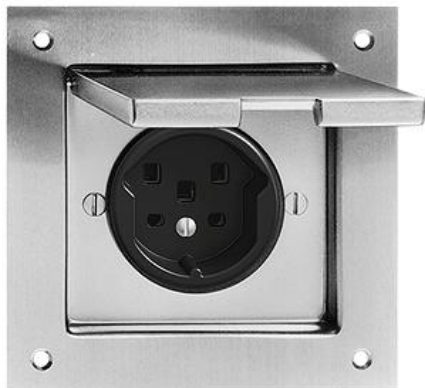

Boîtes pour la paroi et le sol

Prises type 25

couleur:

laiton nickelé

Assortiment:

Bodendosen PMK

Bodendosen PMKV

Feller-NR: 8725.PMK.ST.02

E-NR: 636 616 450

EAN: 7613175169750

Prises type 25 - 16 A, 250 V AC, L + N + PE - 16 A, 440 V AC, 3 L + N + PE - Avec bornes enfichables - 100 x 100 mm - Profondeur 58 mm - PMK - laiton nickelé - IP20

courant nominal:	16 A
tension nominale:	250 V
mode de montage:	encastré
version:	norme suisse type 25
sans halogène:	Oui
nombre d'unités:	1
verrouillable:	Non
avec clapet:	Oui
mode de raccordement:	borne à fiches
avec protection renforcée contre les conta	Non
qualité du matériau:	acier affiné
parasurtension:	Non
protection à courant différentiel:	Non
approprié pour indice de protection (IP):	IP20
nombre de prises commandées:	0
avec éclairage de fonction:	Non
avec éclairage d'orientation:	Non
matériau:	métal
courant de défaut assigné:	0 mA
type de fixation:	fixation avec vis
résistance aux chocs:	IK04