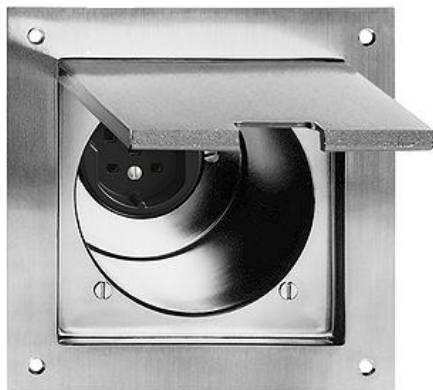

Boîtes pour la paroi et le sol Prises type 25

couleur:

 laiton nickelé

Assortiment:

 Bodendosen PMK

Feller-NR: 8725.PMKV.02

E-NR: 636 608 450

EAN: 7613175166308

Prises type 25 - 16 A, 250 V AC, L + N + PE - 16 A, 440 V AC, 3 L + N + PE - Avec bornes à vis - 120 x 120 mm
- Profondeur 128 mm - PMKV - laiton nickelé - IP20

courant nominal:	16 A
tension nominale:	250 V
mode de montage:	encastré
version:	norme suisse type 25
sans halogène:	Oui
nombre d'unités:	1
verrouillable:	Non
avec clapet:	Oui
mode de raccordement:	borne à vis
avec protection renforcée contre les conta	Non
qualité du matériau:	acier affiné
parasurtension:	Non
protection à courant différentiel:	Non
approprié pour indice de protection (IP):	IP20
nombre de prises commandées:	0
avec éclairage de fonction:	Non
avec éclairage d'orientation:	Non
matériau:	métal
courant de défaut assigné:	0 mA
type de fixation:	fixation avec vis
résistance aux chocs:	IK04