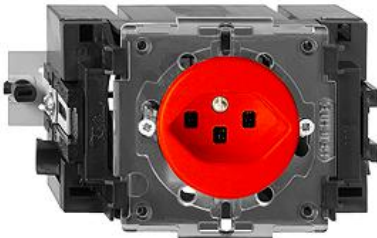

EDIZIOdue colore

Dreifach-Steckdose Typ 13

Farbe:

 crema

 orange

 coffee

 schwarz

 weiss

 hellgrau

 dunkelgrau

Bauart:

 F

 FMI

 FX.54

Feller-NR: 87303.FMI.60

E-NR: 657 115 950

EAN: 7611386795102

Dreifach-Steckdose Typ 13 - 10 A, 250 V AC, L + N + PE - Mit Steckklemmen - Parallel - Einbautiefe 41 mm - FMI - schwarz - IP20 - 88 x 88 mm

| | |
|---|--------------------------|
| Nennstrom: | 10 A |
| Nennspannung: | 250 V |
| Montageart: | Unterputz |
| Ausführung: | Schweizer Norm Typ 13 |
| Halogenfrei: | Ja |
| Anzahl der Einheiten: | 3 |
| Abschliessbar: | Nein |
| Mit Klappdeckel: | Nein |
| Anschlussart: | Steckklemme |
| Mit erhöhtem Berührungsschutz | Nein |
| Werkstoffgüte: | Thermoplast |
| Überspannungsschutz: | Nein |
| Fehlerstromschutz: | Nein |
| Geeignet für Schutzart (IP): | IP20 |
| Anzahl der Steckdosen schaltbar: | 0 |
| Mit Funktionsbeleuchtung: | Nein |
| Mit Orientierungslicht: | Nein |
| Werkstoff: | Kunststoff |
| Bemessungsfehlerstrom: | 0 mA |
| Befestigungsart: | Befestigung mit Schraube |

Abdeckrahmen EDIZIOdue colore - Mit 2911.FMI.60
 EDIZIOdue Einheitsausschnitt - 88 x 88 mm - 334 911 950
 schwarz

Befestigungsplatte - 1-teilig - 1 x 1 - Mit 1 2711-87303
 Ausschnitt für Dreifach-Steckdose T 13 376 155 100
 unbeleuchtet - 77 x 77 mm