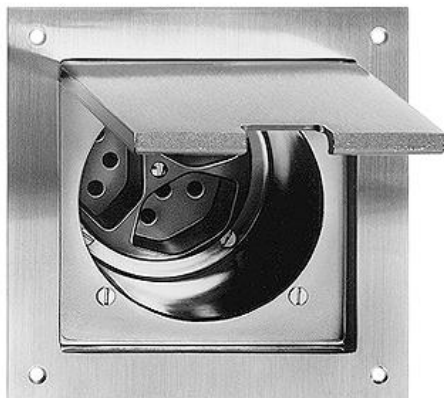

## Boîtes pour la paroi et le sol

### Prise triple type 13

#### couleur:

 laiton nickelé

<b>courant nominal:</b>	10 A
<b>tension nominale:</b>	250 V
<b>mode de montage:</b>	encastré
<b>version:</b>	norme suisse type 13
<b>sans halogène:</b>	Oui
<b>nombre d'unités:</b>	3
<b>verrouillable:</b>	Non
<b>avec clapet:</b>	Oui
<b>mode de raccordement:</b>	borne à fiches
<b>avec protection renforcée contre les conta</b>	Non
<b>qualité du matériau:</b>	acier affiné
<b>parasurtension:</b>	Non
<b>protection à courant différentiel:</b>	Non
<b>approprié pour indice de protection (IP):</b>	IP20
<b>nombre de prises commandées:</b>	0
<b>avec éclairage de fonction:</b>	Non
<b>avec éclairage d'orientation:</b>	Non
<b>matériau:</b>	métal
<b>courant de défaut assigné:</b>	0 mA
<b>type de fixation:</b>	fixation avec vis
<b>résistance aux chocs:</b>	IK04