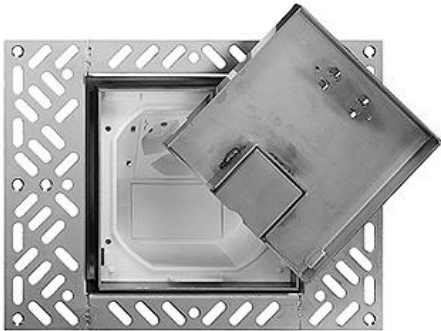

Wand- und Bodendosen

Bodendose Mit Einlagedeckel Einbau bündig

Farbe:

chromstahl geschliffen

Bauart:

Bodendosen BDVE

Bodendosen BDVK

Feller-NR: 87303.S/751.BDVE.B.FA

E-NR: 154 785 600

EAN: 7613175024295

Anzahl der einbaubaren Geräte:

2

Kanalbreite:

130 - 130 mm

Nivellierbereich:

50 - 50 mm

Kanalhöhe:

130 - 130 mm

Bodendose - Mit Einlagedeckel - Einbau bündig -
Bestückt - Zur Einlage von Bodenmaterial -
Aussenmass Rahmen 130 x 130 mm - Innenmass für
Bodeneinlage 122 x 122 x 16,5 mm - 1 x
FLF-Blindabdeckung / 1 x FM-Dreifachsteckdose 3 x
Typ 13, 1 Dose getrennt - Becherfarbe grau - Farbe der
Apparate weiss - Einbautiefe 118 mm - BDV -
chromstahl geschliffen - IP20 - Inkl Nivellier- und
Fixierschrauben