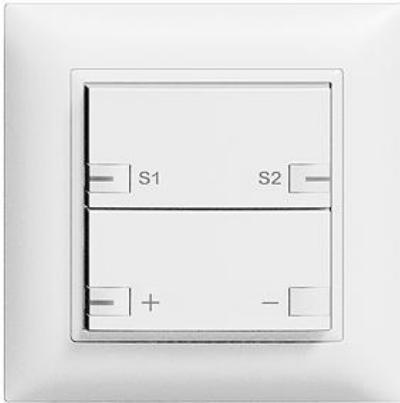

EDIZIOdue colore Kappe für FX-Apparate

Farbe:

crema

orange

coffee

schwarz

weiss

hellgrau

dunkelgrau

Bauart:

Bestandteil

Feller-NR: 901.FX.54.67
E-NR: 283 905 040
EAN: 7611386801568

Kappe für FX-Apparate - Für 1 Apparat - Anbauhöhe 54 mm - FX.54 - dunkelgrau - IP20 - 74 x 74 mm

Zusammenstellung:	Aufputz-Rahmen
Halogenfrei:	Ja
Anzahl der Einheiten:	1
Werkstoffgüte:	Thermoplast
Gerätebreite:	74 mm
Gerätehöhe:	74 mm
Gerätetiefe:	54 mm
Werkstoff:	Kunststoff
Montagerichtung:	horizontal und vertikal
Schutzart (IP):	-