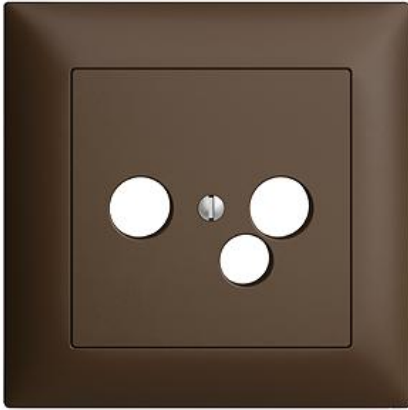

## EDIZIOdue colore

### Abdeckset Für Datendose

**Farbe:**

 crema

 coffee

 schwarz

 weiss

 hellgrau

 dunkelgrau

**Bauart:**

 F

 FMI

**Feller-NR:** 920-1102.FMI.NET.57

**E-NR:** 378 575 890

**EAN:** 7611386519166

Abdeckset - Für Datendose - Mit Abdeckrahmen - FMI - coffee - IP20 - 88 x 88 mm

<b>Montageart:</b>	Unterputz
<b>Zusammenstellung:</b>	Vollplatte
<b>Halogenfrei:</b>	Ja
<b>Werkstoffgüte:</b>	Thermoplast
<b>Geeignet für Schutzart (IP):</b>	IP20
<b>Werkstoff:</b>	Kunststoff
<b>Befestigungsart:</b>	Befestigung mit Schraube

**Zerlegung:**

	<b>Name / Kategorie</b>	<b>Feller-Nr / E-NR</b>
	Abdeckset - Für Datendose - Ohne Abdeckrahmen - F - coffee	920-1102.F.NET.57 378 021 890
	Abdeckrahmen EDIZIOdue colore - Mit EDIZIOdue Einheitsausschnitt - 88 x 88 mm - coffee	2911.FMI.57 334 911 890