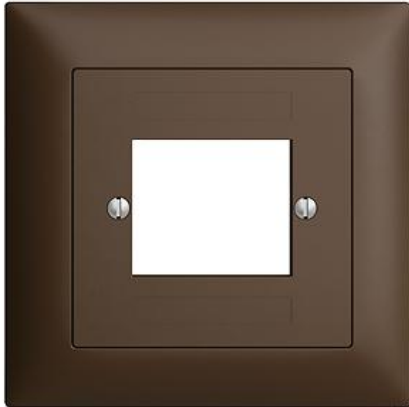

EDIZIOdue colore

Abdeckset Für Ceconnet Dose 1131..

Farbe:

 crema

 coffee

 schwarz

 weiss

 hellgrau

 dunkelgrau

Bauart:

 F

 FMI

Feller-NR: 920-1131.FMI.57

E-NR: 378 199 890

EAN: 7611386529271

Abdeckset - Für Ceconnet Dose 1131.. - Mit
Abdeckrahmen - FMI - coffee - IP20 - 88 x 88 mm

Montageart:	Unterputz
Zusammenstellung:	Vollplatte
Halogenfrei:	Ja
Werkstoffgüte:	Thermoplast
Geeignet für Schutzart (IP):	IP20
Werkstoff:	Kunststoff
Befestigungsart:	Befestigung mit Schraube

Zerlegung:

	Name / Kategorie	Feller-Nr / E-NR
	Abdeckrahmen EDIZIOdue colore - Mit EDIZIOdue Einheitsausschnitt - 88 x 88 mm - coffee	2911.FMI.57 334 911 890
	Abdeckset - Für Ceconnet Dose 1131.. - Ohne Abdeckrahmen - F - coffee	920-1131.F.57 378 198 890