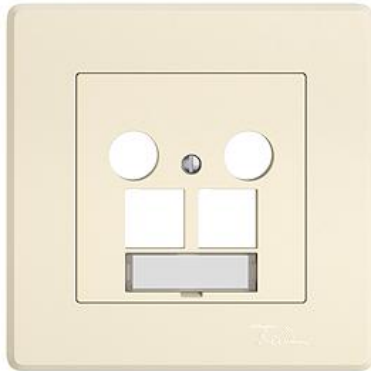

EDIZIO.liv

EDIZIO.liv Abdeckset für EASYNET Multimediadose 5-2000 MHz

EDIZIO.liv bringt die über 100-jährige Designkompetenz bei Feller auf den Punkt. Jedes De

Farbe:

 crema

 umbra

 schwarz

 weiss

 hellgrau

 dunkelgrau

Bauart:

 GMI.A

 G.A

Feller-NR: 920-1180.DB.GMI.A.35

E-NR: 974 170 010

EAN: 7613175431628

EDIZIO.liv - Abdeckset - für EASYNET Multimediadose 5-2000 MHz - Mit Abdeckrahmen - Für zwei RJ45-Anschlussmodule S-One - SNAPFIX® Befestigungssystem - GMI.A (920-) - crema - IP20 - 96 x 96 mm (93 x 93 mm)

Montageart:	Unterputz
Zusammenstellung:	Vollplatte
Halogenfrei:	Ja
Werkstoffgüte:	Thermoplast
Geeignet für Schutzart (IP):	IP20
Werkstoff:	Kunststoff
Befestigungsart:	Befestigung mit Schraube

Zerlegung: