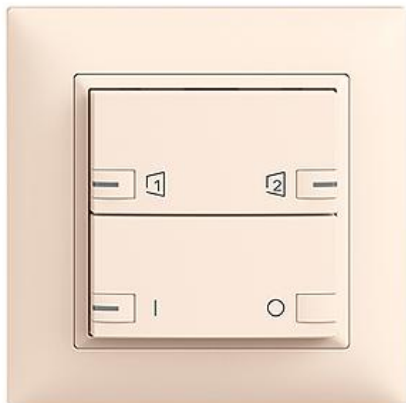

EDIZIOdue colore

ON/OFF 1-Kanal Abdeckset zeprionAIR

Farbe:

 crema

 coffee

 schwarz

 weiss

 hellgrau

 dunkelgrau

Bauart:

 F

 FMI

Feller-NR: 920-3301.24.ZS.FMI.35

E-NR: 303 380 010

EAN: 7613175306353

ON/OFF 1-Kanal - Abdeckset zeprionAIR - Die oberen Smart-Tasten ermöglichen die Bedienung von zeprionAIR Szenen per WLAN - Untere Tasten für ON/OFF 1-Kanal - Das zeprionAIR Abdeckset wird auf das zeprion WLAN-Zwischenmodul 2K (3340-2-B.ZEP) und zeprion ON/OFF 1-Kanal Funktionseinsatz 3301 oder Zentral-/Nebenstelle Funktionseinsatz 3320 montiert - Mit RGB-LED - Zweifach-Taste - 2fach-Bedienung - zeprionAIR Szene auf 2 Smart-Tasten - FMI - crema - IP20 - 88 x 88 mm

Halogenfrei: Ja

Anwendung: steuern elektrischer Verbraucher

Werkstoffgüte: Thermoplast

Anzahl der Betätigungspunkte: 4

Werkstoff: Kunststoff

Anzahl der Tasten: 2

Mit LED-Anzeige: Ja

Zubehör:

Name / Kategorie

Feller-Nr / E-NR

ON/OFF-Einsatz 1-Kanal zeprion - Hauptstelle
- Für zeprion-Taster, zeprion-Zeitschaltuhr,
zeprion-IR, Serie 3301 - 1 Schaltkontakt...

3301.BSE
305 518 000

WLAN-Zwischenmodul 2K - 230 V AC, 50 Hz -
Ermöglicht das Einbinden von zeprion in ein
WLAN - Wird zwischen Funktions-Einsatz und
Abd...