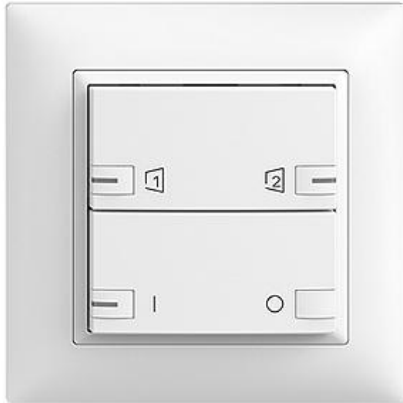

### ON/OFF 1-Kanal Abdeckset zeprionAIR

#### Bauart:

 F

 FMI

**Feller-NR:** 920-3301.24.ZS.FMI.61

**E-NR:** 303 380 000

**EAN:** 7613175306414

ON/OFF 1-Kanal - Abdeckset zeprionAIR - Die oberen Smart-Tasten ermöglichen die Bedienung von zeprionAIR Szenen per WLAN - Untere Tasten für ON/OFF 1-Kanal - Das zeprionAIR Abdeckset wird auf das zeprion WLAN-Zwischenmodul 2K (3340-2-B.ZEP) und zeprion ON/OFF 1-Kanal Funktionseinsatz 3301 oder Zentral-/Nebenstelle Funktionseinsatz 3320 montiert - Mit RGB-LED - Zweifach-Taste - 2fach-Bedienung - zeprionAIR Szene auf 2 Smart-Tasten - FMI - weiss - IP20 - 88 x 88 mm