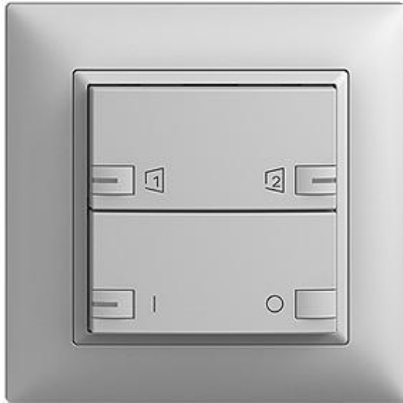

## EDIZIOdue colore

### ON/OFF 1-Kanal Abdeckset zeptionAIR

#### Bauart:

 F

 FMI

**Feller-NR:** 920-3301.24.ZS.FMI.65

**E-NR:** 303 380 030

**EAN:** 7613175306421

ON/OFF 1-Kanal - Abdeckset zeptionAIR - Die oberen Smart-Tasten ermöglichen die Bedienung von zeptionAIR Szenen per WLAN - Untere Tasten für ON/OFF 1-Kanal - Das zeptionAIR Abdeckset wird auf das zeption WLAN-Zwischenmodul 2K (3340-2-B.ZEP) und zeption ON/OFF 1-Kanal Funktionseinsatz 3301 oder Zentral-/Nebenstelle Funktionseinsatz 3320 montiert - Mit RGB-LED - Zweifach-Taste - 2fach-Bedienung - zeptionAIR Szene auf 2 Smart-Tasten - FMI - hellgrau - IP20 - 88 x 88 mm

Zerlegung:

	<b>Name / Kategorie</b>	<b>Feller-Nr / E-NR</b>
	ON/OFF 1-Kanal - Abdeckset zeprionAIR - Die oberen Smart-Tasten ermöglichen die Bedienung von zeprionAIR Szenen per WLAN - Untere Ta...	920-3301.24.ZS.F.65 303 980 030
	Abdeckrahmen EDIZIOdue colore - Mit EDIZIOdue Einheitsausschnitt - 88 x 88 mm - hellgrau	2911.FMI.65 334 911 030