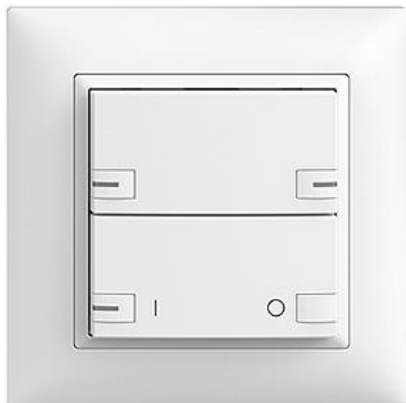

Datenblatt: 920-3301.24.ZU.FMI.61

EDIZIOdue colore

ON/OFF 1-Kanal Abdeckset zeptionAIR

Farbe:
 crema

 coffee

 schwarz

 weiss

 hellgrau

 dunkelgrau

Bauart:
 F

 FMI

Feller-NR: 920-3301.24.ZU.FMI.61

E-NR: 303 381 000

EAN: 7613175305837

ON/OFF 1-Kanal - Abdeckset zeptionAIR - Die oberen Smart-Tasten ermöglichen die Bedienung von zeptionAIR Szenen per WLAN - Untere Tasten für ON/OFF 1-Kanal - Das zeptionAIR Abdeckset wird auf das zeption WLAN-Zwischenmodul 2K (3340-2-B.ZEP) und zeption ON/OFF 1-Kanal Funktionseinsatz 3301 oder Zentral-/Nebenstelle Funktionseinsatz 3320 montiert - Mit RGB-LED - Zweifach-Taste - 2fach-Bedienung - zeptionAIR Szene unbedruckt auf 2 Smart-Tasten - FMI - weiss - IP20 - 88 x 88 mm

Halogenfrei:	Ja
Anwendung:	steuern elektrischer Verbraucher
Werkstoffgüte:	Thermoplast
Anzahl der Betätigungspunkte	4
Werkstoff:	Kunststoff
Anzahl der Tasten:	2
Mit LED-Anzeige:	Ja

Zubehör:

	Name / Kategorie	Feller-Nr / E-NR
	ON/OFF-Einsatz 1-Kanal zeption - Hauptstelle - Für zeption-Taster, zeption-Zeitschaltuhr, zeption-IR, Serie 3301 - 1 Schaltkontakt...	3301.BSE 305 518 000
	WLAN-Zwischenmodul 2K - 230 V AC, 50 Hz - Ermöglicht das Einbinden von zeption in ein WLAN - Wird zwischen Funktions-Einsatz und Abd...	3340-2-B.ZEP 330 993 790

Zerlegung:

	Name / Kategorie	Feller-Nr / E-NR
	ON/OFF 1-Kanal - Abdeckset zeprionAIR - Die oberen Smart-Tasten ermöglichen die Bedienung von zeprionAIR Szenen per WLAN - Untere Ta...	920-3301.24.ZU.F.61 303 981 000
	Abdeckrahmen EDIZIOdue colore - Mit EDIZIOdue Einheitsausschnitt - 88 x 88 mm - weiss	2911.FMI.61 334 911 000