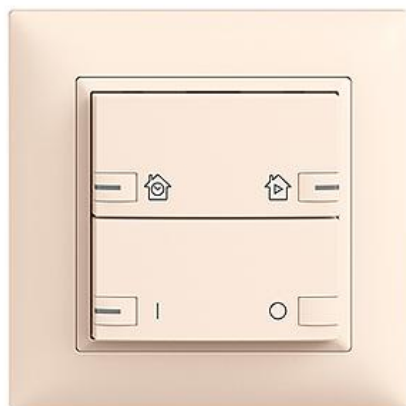

Datenblatt: 920-3301.24.ZZ.FMI.35

EDIZIOdue colore

ON/OFF 1-Kanal Abdeckset zeptionAIR

Farbe:

 crema

 coffee

 schwarz

 weiss

ON/OFF 1-Kanal - Abdeckset zeptionAIR - Die oberen Smart-Tasten ermöglichen die Bedienung von zeptionAIR Zeitschaltuhren per WLAN - Untere Tasten für ON/OFF 1-Kanal - Das zeptionAIR Abdeckset wird auf das zeption WLAN-Zwischenmodul 2K (3340-2-B.ZEP) und zeption ON/OFF 1-Kanal Funktionseinsatz 3301 oder Zentral-/Nebenstelle Funktionseinsatz 3320 montiert - Mit RGB-LED - Zweifach-Taste - 2fach-Bedienung - zeptionAIR Zeitschaltuhr auf 2 Smart-Tasten - FMI - crema - IP20 - 88 x 88 mm

Halogenfrei:	Ja
Anwendung:	steuern elektrischer Verbraucher
Werkstoffgüte:	Thermoplast
Anzahl der Betätigungspunkte	4
Werkstoff:	Kunststoff
Anzahl der Tasten:	2
Mit LED-Anzeige:	Ja

Zubehör:

Name / Kategorie

ON/OFF-Einsatz 1-Kanal zeption - Hauptstelle
- Für zeption-Taster, zeption-Zeitschaltuhr,
zeption-IR, Serie 3301 - 1 Schaltkontakt...

Feller-Nr / E-NR

3301.BSE
305 518 000

WLAN-Zwischenmodul 2K - 230 V AC, 50 Hz -
Ermöglicht das Einbinden von zeption in ein
WLAN - Wird zwischen Funktions-Einsatz und
Abd...