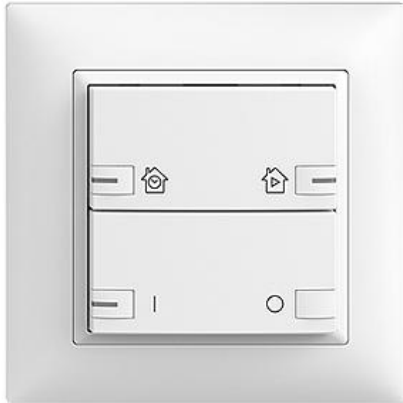

EDIZIOdue colore

ON/OFF 1-Kanal Abdeckset zeptionAIR

Farbe:

 crema

 coffee

 schwarz

 weiss

 hellgrau

 dunkelgrau

Bauart:

 F

 FMI

Feller-NR: 920-3301.24.ZZ.FMI.61

E-NR: 303 382 000

EAN: 7613175303314

ON/OFF 1-Kanal - Abdeckset zeptionAIR - Die oberen Smart-Tasten ermöglichen die Bedienung von zeptionAIR Zeitschaltuhren per WLAN - Untere Tasten für ON/OFF 1-Kanal - Das zeptionAIR Abdeckset wird auf das zeption WLAN-Zwischenmodul 2K (3340-2-B.ZEP) und zeption ON/OFF 1-Kanal Funktionseinsatz 3301 oder Zentral-/Nebenstelle Funktionseinsatz 3320 montiert - Mit RGB-LED - Zweifach-Taste - 2fach-Bedienung - zeptionAIR Zeitschaltuhr auf 2 Smart-Tasten - FMI - weiss - IP20 - 88 x 88 mm

Halogenfrei:	Ja
Anwendung:	steuern elektrischer Verbraucher
Werkstoffgüte:	Thermoplast
Anzahl der Betätigungspunkte	4
Werkstoff:	Kunststoff
Anzahl der Tasten:	2
Mit LED-Anzeige:	Ja

Zubehör:

Name / Kategorie

ON/OFF-Einsatz 1-Kanal zeption - Hauptstelle
- Für zeption-Taster, zeption-Zeitschaltuhr,
zeption-IR, Serie 3301 - 1 Schaltkontakt...

Feller-Nr / E-NR

3301.BSE
305 518 000

WLAN-Zwischenmodul 2K - 230 V AC, 50 Hz -
Ermöglicht das Einbinden von zeption in ein
WLAN - Wird zwischen Funktions-Einsatz und
Abd...