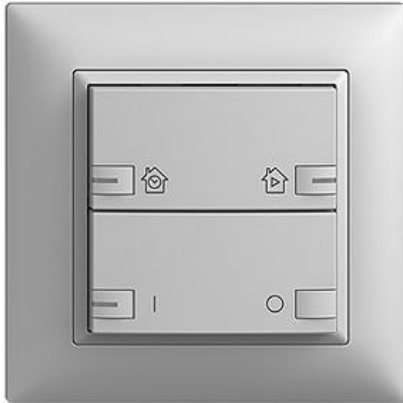

EDIZIOdue colore

ON/OFF 1-Kanal Abdeckset zeptionAIR

Farbe:

 crema

 coffee

 schwarz

 weiss

 hellgrau

 dunkelgrau

Bauart:

 F

 FMI

Feller-NR: 920-3301.24.ZZ.FMI.65

E-NR: 303 382 030

EAN: 7613175303321

ON/OFF 1-Kanal - Abdeckset zeptionAIR - Die oberen Smart-Tasten ermöglichen die Bedienung von zeptionAIR Zeitschaltuhren per WLAN - Untere Tasten für ON/OFF 1-Kanal - Das zeptionAIR Abdeckset wird auf das zeption WLAN-Zwischenmodul 2K (3340-2-B.ZEP) und zeption ON/OFF 1-Kanal Funktionseinsatz 3301 oder Zentral-/Nebenstelle Funktionseinsatz 3320 montiert - Mit RGB-LED - Zweifach-Taste - 2fach-Bedienung - zeptionAIR Zeitschaltuhr auf 2 Smart-Tasten - FMI - hellgrau - IP20 - 88 x 88 mm

Halogenfrei:	Ja
Anwendung:	steuern elektrischer Verbraucher
Werkstoffgüte:	Thermoplast
Anzahl der Betätigungspunkte	4
Werkstoff:	Kunststoff
Anzahl der Tasten:	2
Mit LED-Anzeige:	Ja

Zubehör:

Name / Kategorie	Feller-Nr / E-NR
 ON/OFF-Einsatz 1-Kanal zeption - Hauptstelle - Für zeption-Taster, zeption-Zeitschaltuhr, zeption-IR, Serie 3301 - 1 Schaltkontakt...	3301.BSE 305 518 000
 WLAN-Zwischenmodul 2K - 230 V AC, 50 Hz - Ermöglicht das Einbinden von zeption in ein WLAN - Wird zwischen Funktions-Einsatz und Abd...	3340-2-B.ZEP 330 993 790

Zerlegung:

	Name / Kategorie	Feller-Nr / E-NR
	ON/OFF 1-Kanal - Abdeckset zeptionAIR - Die oberen Smart-Tasten ermöglichen die Bedienung von zeptionAIR Zeitschaltuhren per WLAN - ...	920-3301.24.ZZ.F.65 303 982 030
	Abdeckrahmen EDIZIOdue colore - Mit EDIZIOdue Einheitsausschnitt - 88 x 88 mm - hellgrau	2911.FMI.65 334 911 030