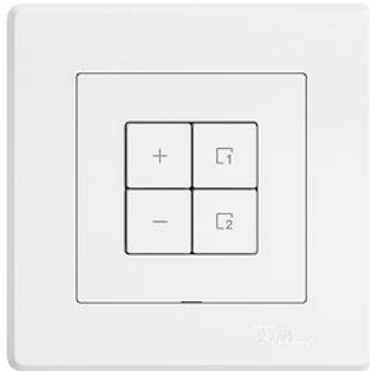

EDIZIO.liv

EDIZIO.liv Abdeckset Wisser Dimmer 1-Kanal Szene

EDIZIO.liv bringt die über 100-jährige Designkompetenz bei Feller auf den Punkt. Jedes De

Farbe:

 crema

 umbra

 schwarz

 weiss

 hellgrau

 dunkelgrau

Bauart:

 GMI.A

 G.A

Feller-NR: 920-3406.4.S.GMI.A.61

E-NR: 388 159 000

EAN: 7613175464107

EDIZIO.liv - Abdeckset Wisser Dimmer 1-Kanal Szene -
4 Tasten - GMI.A (920-) - weiss - IP20 - 96 x 96 mm (93
x 93 mm)

Ausführung:	einteilige Taste
Halogenfrei:	Ja
Verwendung:	Dimmer
Werkstoffgüte:	Thermoplast
Ausführung der Oberfläche:	matt
Geeignet für Schutzart (IP):	IP20
Werkstoff:	Kunststoff
Befestigungsart:	Schraubbefestigung
Kontrollfenster/Lichtauslass:	Ja
RAL-Nummer (ähnlich):	9010
Schlagfestigkeit:	-

Zubehör:

Name / Kategorie

Wisser Magnet - Mit Karabiner - Rot - Zur
Inbetriebnahme von Wisser by Feller

Feller-Nr / E-NR

3420-2.MAG

333 999 200

Zerlegung:

	Name / Kategorie	Feller-Nr / E-NR
	EDIZIO.liv - Abdeckrahmen - Mit 1 Einheitsausschnitt - weiss	2911.GMI.A.61 334 070 000
	EDIZIO.liv - Abdeckset Wisser Dimmer 1-Kanal Szene - 4 Tasten - Ohne Abdeckrahmen - weiss	920-3406.4.S.G.A.61 388 158 000