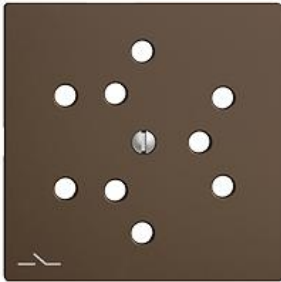

## EDIZIOdue colore

### Abdeckset Für Dreifach-Steckdose Typ 12, getrennt

#### Farbe:

 crema

 orange

 coffee

 schwarz

 weiss

 hellgrau

 dunkelgrau

#### Bauart:

 F

 FMI

**Feller-NR:** 920-82303.F.S.K.57

**E-NR:** 378 079 890

**EAN:** 7611386875491

Abdeckset - Für Dreifach-Steckdose Typ 12, getrennt -  
Mit Shutter - Ohne Abdeckrahmen - F - coffee - IP20 -  
60 x 60 mm